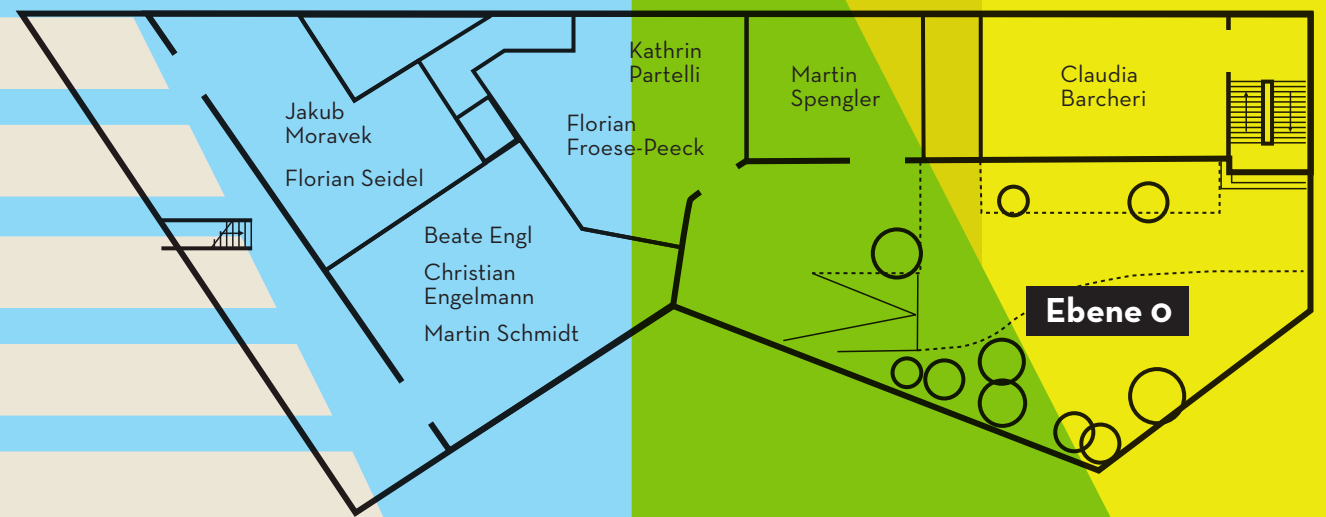

Live: »der Chor« und
 DJs Sebastian Schmissiger +
 Moritz Sound

Offene Ateliers:

Fr. 26.06.2015, 19–22 Uhr

Sa. 27.06.2015, 14–20 Uhr

So. 28.06.2015, 14–20 Uhr

Die Künstlerinnen und Künstler des Städtischen Atelierhauses Baumstraße öffnen in dieser Konstellation (2011 bis 2016) zum letzten Mal ihre Ateliertüren: Die besondere Möglichkeit des direkten Austausches und Dialogs am Entstehungsort der Kunstwerke selbst ist jedes Jahr ein außergewöhnliches Erlebnis für die Besucher.