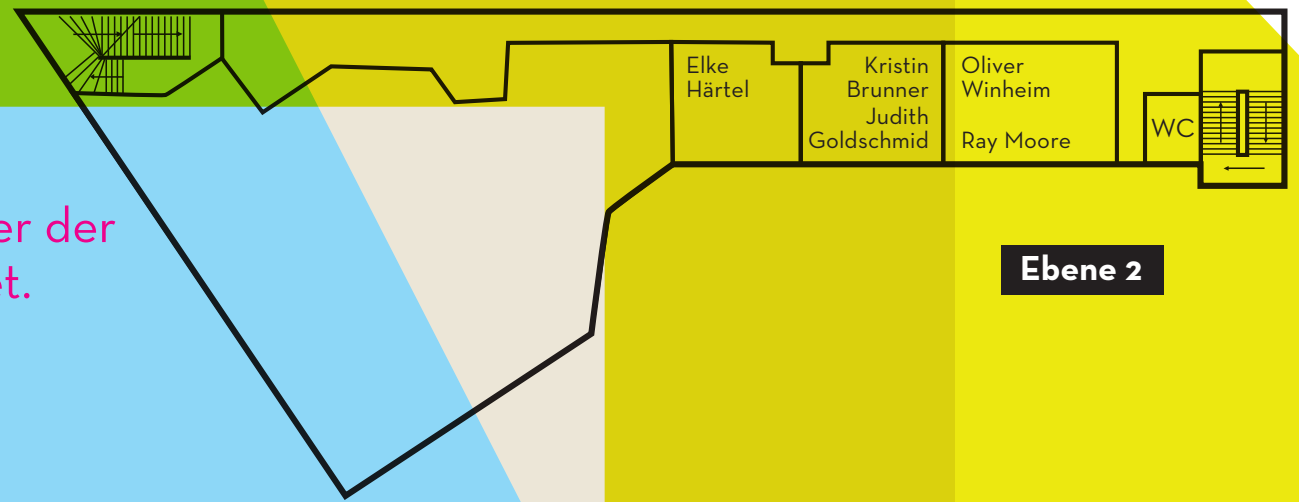

Live: »der Chor« und
 DJs Sebastian Schmissiger +
 Moritz Sound

Offene Ateliers:

Fr. 26.06.2015, 19–22 Uhr

Sa. 27.06.2015, 14–20 Uhr

So. 28.06.2015, 14–20 Uhr

Die Künstlerinnen und Künstler des Städtischen Atelierhauses Baumstraße öffnen in dieser Konstellation (2011 bis 2016) zum letzten Mal ihre Ateliertüren: Die besondere Möglichkeit des direkten Austausches und Dialogs am Entstehungsort der Kunstwerke selbst ist jedes Jahr ein außergewöhnliches Erlebnis für die Besucher.