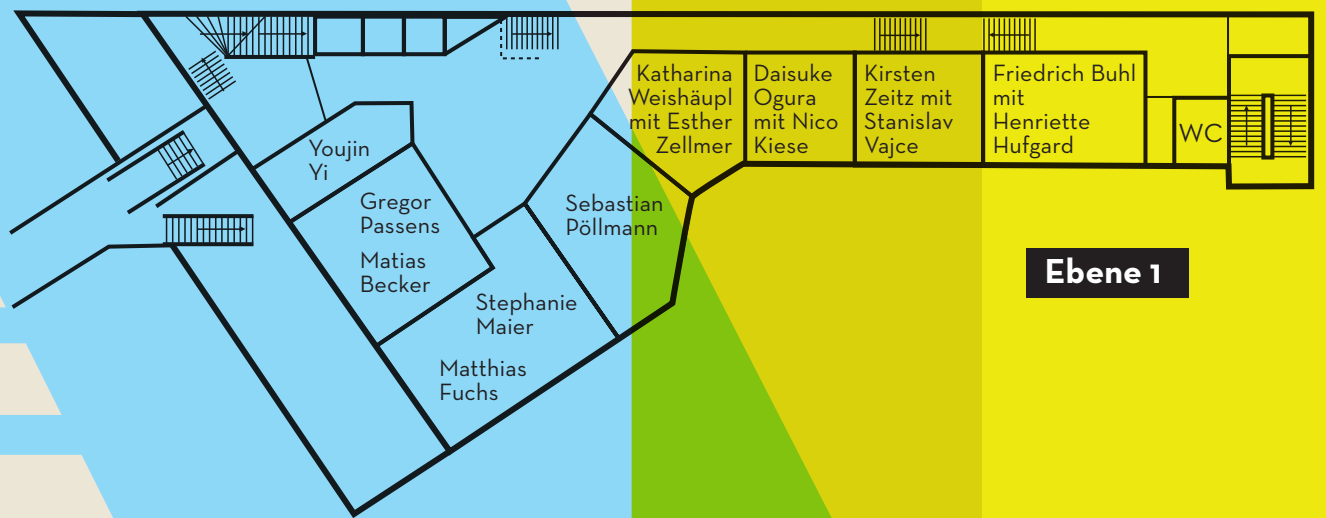

Live: »der Chor« und
 DJs Sebastian Schmissiger +
 Moritz Sound

Offene Ateliers:

Fr. 26.06.2015, 19–22 Uhr

Sa. 27.06.2015, 14–20 Uhr

So. 28.06.2015, 14–20 Uhr

Die Künstlerinnen und Künstler des Städtischen Atelierhauses Baumstraße öffnen in dieser Konstellation (2011 bis 2016) zum letzten Mal ihre Ateliertüren: Die besondere Möglichkeit des direkten Austausches und Dialogs am Entstehungsort der Kunstwerke selbst ist jedes Jahr ein außergewöhnliches Erlebnis für die Besucher.