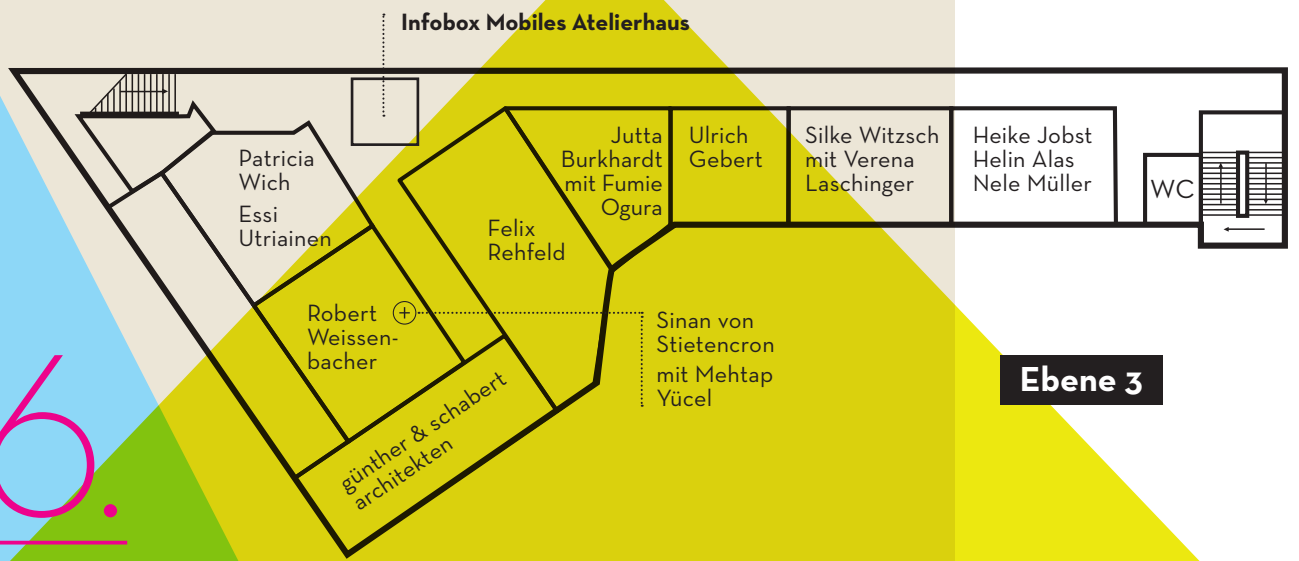

Live: »der Chor« und
 DJs Sebastian Schmissiger +
 Moritz Sound

Offene Ateliers:

Fr. 26.06.2015, 19–22 Uhr

Sa. 27.06.2015, 14–20 Uhr

So. 28.06.2015, 14–20 Uhr

Die Künstlerinnen und Künstler des Städtischen Atelierhauses Baumstraße öffnen in dieser Konstellation (2011 bis 2016) zum letzten Mal ihre Ateliertüren: Die besondere Möglichkeit des direkten Austausches und Dialogs am Entstehungsort der Kunstwerke selbst ist jedes Jahr ein außergewöhnliches Erlebnis für die Besucher.

Städtisches
Atelierhaus Baumstraße
Baumstraße 8b
80469 München

ANFAHRT

U1 / U2 / Tram Linie 17
 Haltestelle
 Fraunhoferstraße
 Stadtbus 132
 Haltestelle Klenzestraße

GRILL + GETRÄNKE

Niemeyer – daily food
dailyniemeyer.de
 + die Laguna Beach Bar